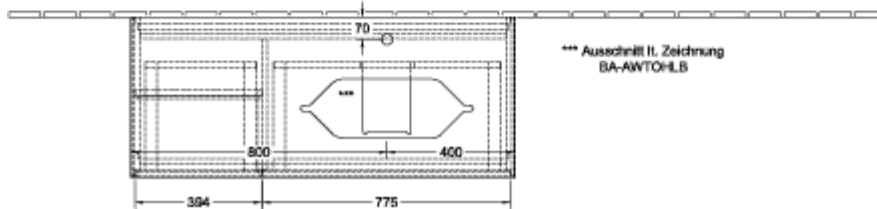

TEKNISKE TEGNINGER

F271GFGM