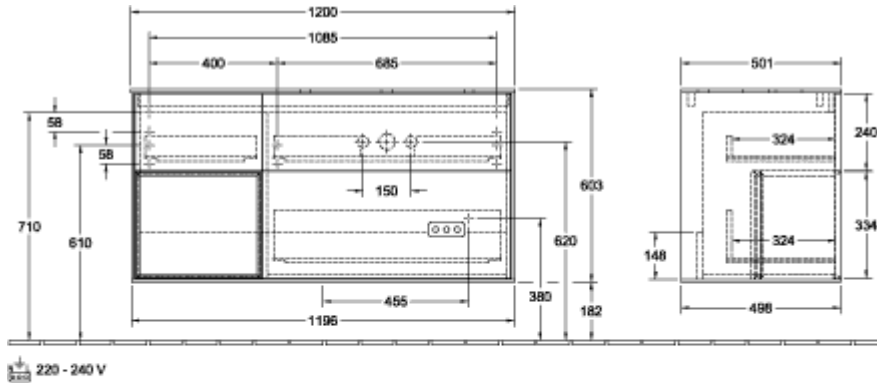

FINION SKAB FIRKANTET

PRODUKTINFORMATIONER

Artiklens titel	Villeroy & Boch Finion Skab, med belysning, 3 udtræk, 1200 x 603 x 501 mm, Olive Matt Lacquer / Glossy White Lacquer / Glass White Matt
Artikelnummer	F271GFGM
Montering/monteringstype	Vægmontage
Åbningstype	3 udtræk
Udstyr	1 x høje glasinddelinger , 3 x lave glasinddelinger 1 x accessory boks S 1 x accessory boks M 3 x udtræk med anti-skrid måtte
Leveringsomfang	1 x håndvaskeunterskab , 1 x fastgørelsessæt
Håndvaskens placering	håndvask til højre
Møbler med hanehul	med boret hanehul
Hyldeenhedens placering	venstre
Dybde i mm	501
Bredde i mm	1200
Højde i mm	603
Kollektion	Finion
Egnet til	definerede påsætningsvaske
Funktion	<ul style="list-style-type: none">• med SoftClosing• med belysning• med Push-to-open funktion
Materiale forside	MDF
Forsidens overflade	Lak
Materiale enhed	MDF
Enhedens overflade	Lak
Materiale hyldeelement	MDF
Hyldeenhedens overflade	Lak
Materiale dækpanel	MDF
Form	Firkantet
Farvebetegnelse	Olive Matt Lacquer
Farvebetegnelse for hyldeenhed	Glossy White Lacquer
Farvebetegnelse for dækpanel	Glass White Matt
Med lys	Ja
Smartphone-kompatibel	Nej

TEKNISKE TEGNINGER

F271GFGM

F271GFGM