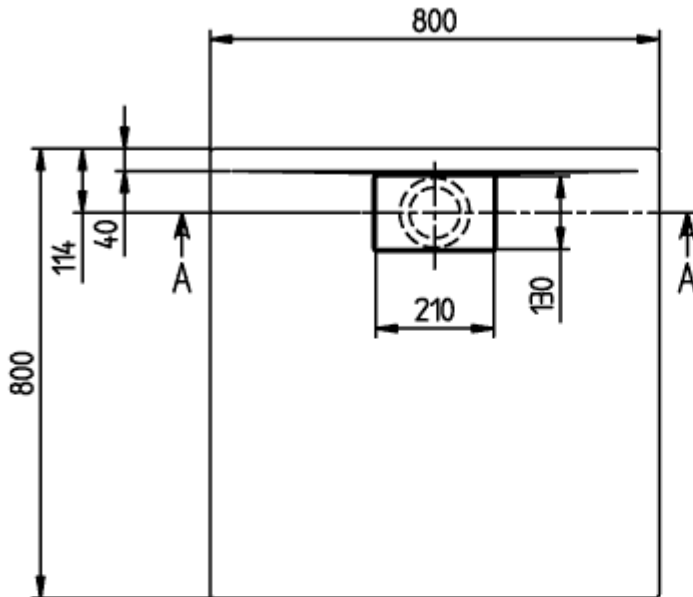

ARCHITECTURA BRUSEKAR KVADRATISK

PRODUKTINFORMATIONER

Artiklens titel	Villeroy & Boch Architectura Brusekar, 800 x 800 x 15 mm, Hvid Alpin
Artikelnummer	UDA8080ARA115GV-01
Montering/monteringstype	Påsætning, Hjørnemontage indbygning i plan Opbygning på sokkel
Monteringsanvisninger	Ved en Metalrim med en kanthøjde på 15mm anbefaler vi dig at anbringe en sammensat tætning i hht. ETAG 022 på gulvopbygningen under brusekarret, for at udelukke en gennemfugtning af den konstruktive gulvopbygning., Indbygningshøjden på brusekarret kan mindskes ved brug af afløbssættet: Viega Art.Nr. 634 100 um 30 mm. Bemærk: Dette afløbssæt svarer ikke til EN 274.
Leveringsomfang	1 x kvadratisk brusekar , 1 x afløbsskjuler i hvid Alpin (01), ved matte farver fås afløbsskjulere i matchende matte farver
Længde i mm	800
Bredde i mm	800
Højde i mm	15
Indvendig dybde	15
Kollektion	Architectura
Materiale	Akryl
Farvens navn	Hvid Alpin
Andet materiale	Afløbsskjuler: Akryl
andre overflader	Afløbsskjuler: skinnende
Form	Kvadratisk
Farvebetegnelse	Hvid Alpin
andre farvebetegnelser	Afløbsskjuler: Hvid Alpin
Antibakteriel overflade (med AntiBac)	Nej
Nem overfladerengøring (CeramicPlus)	Nej
Skridsikker	Ja

TEKNISKE TEGNINGER

UDA8080ARA115GV-01

ARCHITECTURA METAL	
RIM 800x800 UDA8080ARA115	
V02 / 31-03-2021	17

UDA8080ARA115GV-01

ARCHITECTURA METAL	
RIM 800x800	Villeroy & Boch
UDA8080ARA115	1748
V02 / 31-03-2021	