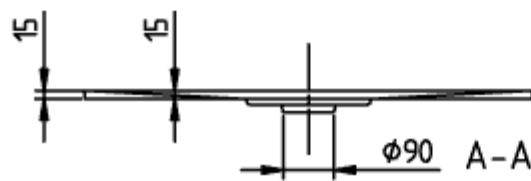

ARCHITECTURA BRUSEKAR KVADRATISK

PRODUKTINFORMATIONER

Artiklens titel	Villeroy & Boch Architectura Brusekar, 800 x 800 x 15 mm, Hvid Alpin
Artikelnummer	UDA8080ARA115GV-01
Montering/monteringstype	Påsætning, Hjørnemontage indbygning i plan Opbygning på sokkel
Monteringsanvisninger	Ved en Metalrim med en kanthøjde på 15mm anbefaler vi dig at anbringe en sammensat tætning i hht. ETAG 022 på gulvopbygningen under brusekarret, for at udelukke en gennemfugtning af den konstruktive gulvopbygning., Indbygningshøjden på brusekarret kan mindskes ved brug af afløbssættet: Viega Art.Nr. 634 100 um 30 mm. Bemærk: Dette afløbssæt svarer ikke til EN 274.
Leveringsomfang	1 x kvadratisk brusekar , 1 x afløbsskjuler i hvid Alpin (01), ved matte farver fås afløbsskjulere i matchende matte farver
Længde i mm	800
Bredde i mm	800
Højde i mm	15
Indvendig dybde	15
Kollektion	Architectura
Materiale	Akryl
Farvens navn	Hvid Alpin
Andet materiale	Afløbsskjuler: Akryl
andre overflader	Afløbsskjuler: skinnende
Form	Kvadratisk
Farvebetegnelse	Hvid Alpin
andre farvebetegnelser	Afløbsskjuler: Hvid Alpin
Antibakteriel overflade (med AntiBac)	Nej
Nem overfladerengøring (CeramicPlus)	Nej
Skridsikker	Ja

TEKNISKE TEGNINGER

UDA8080ARA115GV-01

ARCHITECTURA METAL	
RIM 800x800 UDA8080ARA115	
V02 / 31-03-2021	17

UDA8080ARA115GV-01

ARCHITECTURA METAL	
RIM 800x800	Villeroy & Boch
UDA8080ARA115	1748
V02 / 31-03-2021	