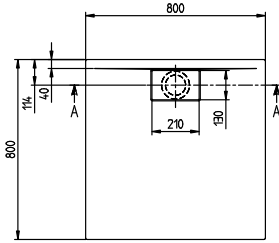

ARCHITECTURA BRUSEKAR KVADRATISK

PRODUKTINFORMATIONER

Artiklens titel	Villeroy & Boch Architectura Brusekar, 800 x 800 x 15 mm, Hvid Alpin
Artikelnummer	UDA8080ARA115GV-01
Montering/monteringstype	Påsætning, Hjørnemontage indbygning i plan Opbygning på sokkel
Monteringsanvisninger	Ved en Metalrim med en kanthøjde på 15mm anbefaler vi dig at anbringe en sammensat tætning i hht. ETAG 022 på gulvopbygningen under brusekarret, for at udelukke en gennemfugtning af den konstruktive gulvopbygning., Indbygningshøjden på brusekarret kan mindskes ved brug af afløbssættet: Viega Art.Nr. 634 100 um 30 mm. Bemærk: Dette afløbssæt svarer ikke til EN 274.
Leveringsomfang	1 x kvadratisk brusekar , 1 x afløbsskjuler i hvid Alpin (01), ved matte farver fås afløbsskjulere i matchende matte farver
Længde i mm	800
Bredde i mm	800
Højde i mm	15
Indvendig dybde	15
Kollektion	Architectura
Materiale	Akryl
Farvens navn	Hvid Alpin
Andet materiale	Afløbsskjuler: Akryl
andre overflader	Afløbsskjuler: skinnende
Form	Kvadratisk
Farvebetegnelse	Hvid Alpin
andre farvebetegnelser	Afløbsskjuler: Hvid Alpin
Antibakteriel overflade (med AntiBac)	Nej
Nem overfladerengøring (CeramicPlus)	Nej
Skridsikker	Ja

TEKNISKE TEGNINGER

UDA8080ARA115GV-01

ARCHITECTURA METAL	
RIM 800x800 UDA8080ARA115	
V02 / 31-03-2021	17

UDA8080ARA115GV-01

ARCHITECTURA METAL	
RIM 800x800	Villeroy & Boch
UDA8080ARA115	1748
V02 / 31-03-2021	